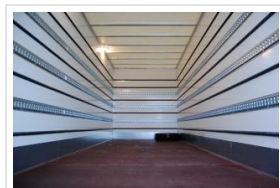

► Poids Lourd

► PRESENTATION MERCEDES Actros

Type :

MERCEDES BENZ Actros

porteur de 7T5 à 26 T

AMÉNAGEMENTS

Soubassement configuré pour porteur selon PTC.

Longerons et traverses galvanisés.

Plancher wisa antidérapant.

Parois PLYWOOD.

Face arrière : 3 ouvrants possibles.

Pavillon structure alu et peau polyester semi translucide.

2 plafonniers intérieurs temporisés.

Barres anti-cycles. Ailes. Butoirs

Un rail d'arrimage à 1200 mm du plancher sur 3 faces.

Une plinthe galva hauteur 270 mm.

Version MEUBLE

4 capitons moquette intercalés par 3 barres d'arrimage.

Une plinthe en contre plaqué hauteur 270 mm.

Version HYGIENE