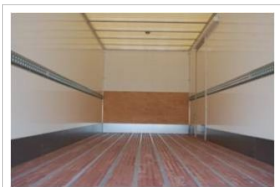

► Poids Lourd

► PRESENTATION VOLVO FE - FL

Type :

VOLVO FL - FE

porteur de 7T5 à 26 T

AMÉNAGEMENTS

Soubassement configuré pour porteur selon PTC.

Longerons et traverses galvanisés.

Un rail d'arrimage à 1200 mm du plancher sur 3 faces.

Une plinthe galva hauteur 270 mm.

Version MEUBLE

4 capitons moquette intercalés par 3 barres d'arrimage.

Une plinthe en contre plaqué hauteur 270 mm.

Version HYGIENE